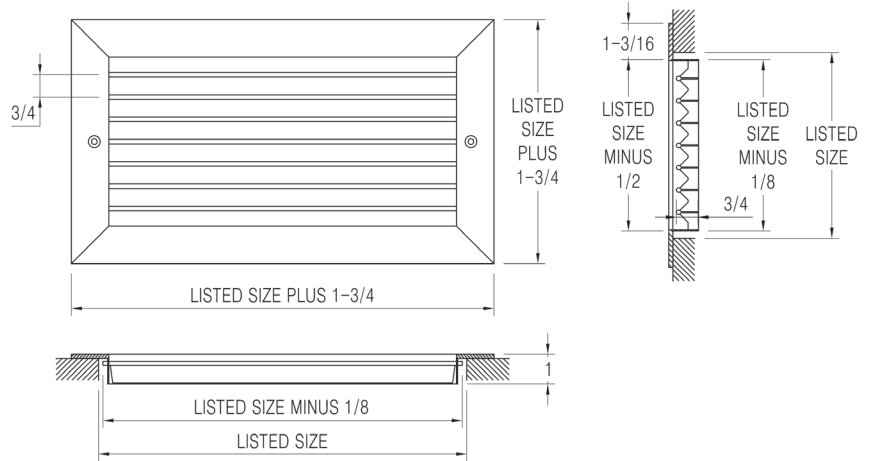

441 - Aluminum Horizontal Single Deflection Grille

- Extruded aluminum construction
- Horizontal row of individually adjustable bars
- White durable finish

Available Sizes (in inches)						
HEIGHT	12	14	16	20	24	42
12	•	•		•		
14			•			
18					•	
42						•

441 - ALUMINUM SINGLE DEFLECTION RETURN GRILLE															
FACE VELOCITY		400	500	600	700	800	900	1000	1100	1200	1300	1400	1600	1800	2000
PRESSURE LOSS		0.008	0.012	0.024	0.028	0.040	0.044	0.068	0.076	0.084	0.112	0.128	0.152	0.204	0.240
10 x 10 Ak .543	cfm	217	272	326	380	434	489	543	597	652	706	760	869	977	1086
14 x 5 Ak .310	cfm	124	155	186	217	248	279	310	341	372	403	434	496	558	620
14 x 6 Ak .419	cfm	168	210	251	293	335	377	419	461	503	545	587	670	754	838
14 x 7 Ak .527	cfm	211	264	316	369	422	475	527	580	633	686	738	844	949	1055
14 x 8 Ak .636	cfm	254	318	382	445	509	572	636	700	763	827	890	1018	1145	1272
16 x 4 Ak .263	cfm	105	132	158	184	210	237	263	289	316	342	368	421	473	526
16 x 6 Ak .512	cfm	205	256	307	358	410	461	512	563	614	666	717	819	922	1024
16 x 8 Ak .761	cfm	304	381	457	533	609	685	761	837	913	989	1065	1218	1370	1522
16 x 10 Ak 1.01	cfm	404	505	606	707	808	909	1010	1111	1212	1313	1414	1616	1818	2020